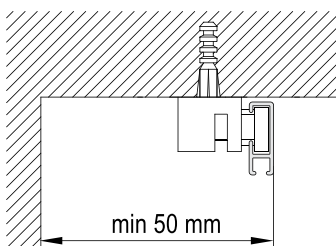

Монтаж карниза

L кронштейна	X
60 мм	70 мм
100 мм	110 мм
150 мм	160 мм
200 мм	210 мм
250 мм	260 мм
300 мм	310 мм