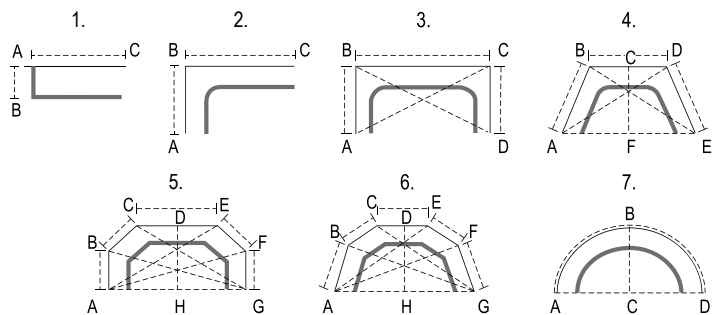

## МАСТЕР 02Л, 02Л «КЛИК»

Используется для среднего веса штор

	Белый	RAL 9016
	Серебро	RAL 9006
	Золото	RAL 1036
	Коричневый	RAL 8017
	Ваниль	RAL 1013
	Черный	RAL 9005
	Розовый	RAL 3015
	Голубой	RAL 5024

МАСТЕР 02Л	МАСТЕР 02Л «КЛИК»

Длина карниза - без ограничений.  
Изготовление карнизов без стыковочных элементов – до 6,00 м.

### Чертеж профиля

### Варианты изгиба

Прямой загиб к стене на угловом соединении (рис. 1)  
Угловой изгиб (эркер) 90°—180° R=100 мм (рис. 2, 3, 4, 5, 6)  
Дуга (эркер) / дуга (арка) Rmin=500 мм (рис. 7)