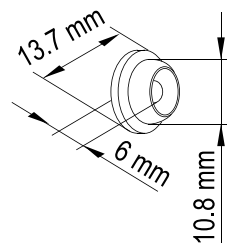

Монтаж карниза

L кронштейна	X
60 мм	70 мм
100 мм	110 мм
150 мм	160 мм
200 мм	210 мм
250 мм	260 мм
300 мм	310 мм