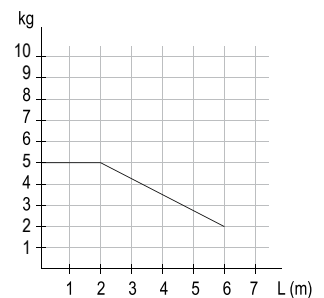

Весовая нагрузка *

— 02Л с бегунками скольжения
— 02Л «КЛИК» с бегунками «КЛИК»
— 02ЛВ с бегунками «ВОЛНА»

* при потолочном креплении с шагом 50-70 см