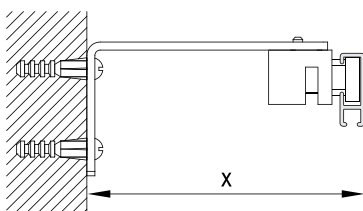

Монтаж карниза

L кронштейна	X
60 мм	70 мм
100 мм	110 мм
150 мм	160 мм
200 мм	210 мм
250 мм	260 мм
300 мм	310 мм