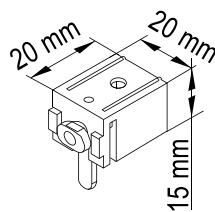

Монтаж карниза

L кронштейна	X
60 мм	70 мм
100 мм	110 мм
150 мм	160 мм
200 мм	210 мм
250 мм	260 мм
300 мм	310 мм