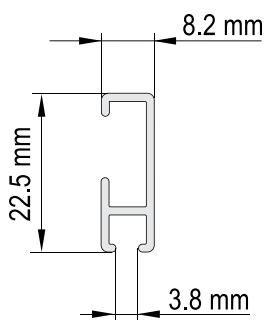

МАСТЕР 02Л	МАСТЕР 02Л «КЛИК»

Длина карниза - без ограничений.  
Изготовление карнизов без стыковочных элементов – до 6,00 м.

### Чертеж профиля

### Варианты изгиба

Прямой загиб к стене на угловом соединении (рис. 1)  
Угловой изгиб (эркер) 90°—180° R=100 мм (рис. 2, 3, 4, 5, 6)  
Дуга (эркер) / дуга (арка) Rmin=500 мм (рис. 7)