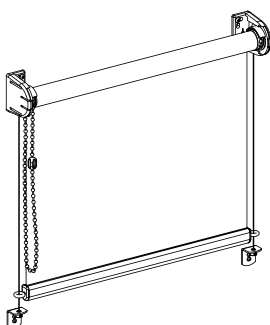

МАСТЕР P 1720

Рулонная штора в кассете с управлением от цепочки

Стандартная высота цепочки управления			
170 см			
Ширина системы		Высота системы, max	Площадь ткани, max
min	max		
25 см	160 см	200 см	3 кв. м

Цвет цепочки — белый, коричневый.

Цвет кронштейнов — белый, коричневый.

Цвет нижнего отвеса — белый, коричневый или обернутый в ткань.

Возможные варианты исполнения:

P 1720 с крепежом для сверления оконной рамы

P 1722 с навесным крепежом без сверления оконной рамы

Монтаж с направляющими тросами

Монтаж с фиксацией нижнего отвеса на магнитах