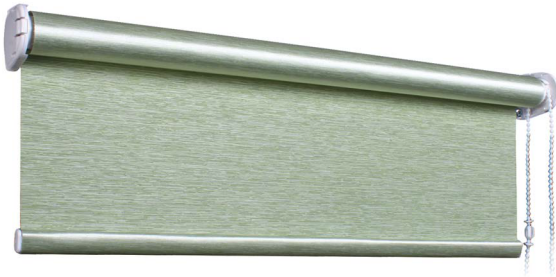

МАСТЕР P 1720

Рулонная штора в кассете с управлением от цепочки

Стандартная высота цепочки управления			
170 см			
Ширина системы		Высота системы, max	Площадь ткани, max
min	max		
25 см	160 см	200 см	3 кв. м

Цвет цепочки — белый, коричневый.

Цвет кронштейнов — белый, коричневый.

Цвет нижнего отвеса — белый, коричневый или обернутый в ткань.

Возможные варианты исполнения:

P 1720 с крепежом для сверления оконной рамы

P 1722 с навесным крепежом без сверления оконной рамы

Монтаж с направляющими тросами

Монтаж с фиксацией нижнего отвеса на магнитах