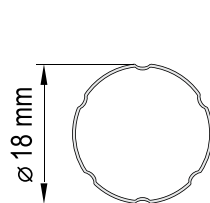

МАСТЕР P 1720

Рулонная штора в кассете с управлением от цепочки

Стандартная высота цепочки управления			
170 см			
Ширина системы		Высота системы, max	Площадь ткани, max
min	max		
25 см	160 см	200 см	3 кв. м

Цвет цепочки — белый, коричневый.

Цвет кронштейнов — белый, коричневый.

Цвет нижнего отвеса — белый, коричневый или обернутый в ткань.

Возможные варианты исполнения:

P 1720 с крепежом для сверления оконной рамы