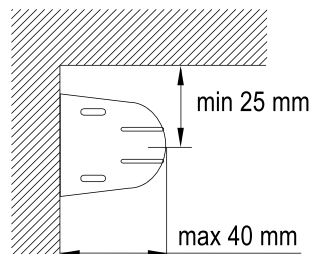

МАСТЕР P 1720

Рулонная штора в кассете с управлением от цепочки

Стандартная высота цепочки управления			
170 см			
Ширина системы		Высота системы, max	Площадь ткани, max
min	max		
25 см	160 см	200 см	3 кв. м

Цвет цепочки — белый, коричневый.

Цвет кронштейнов — белый, коричневый.

Цвет нижнего отвеса — белый, коричневый или обернутый в ткань.

Возможные варианты исполнения:

P 1720 с крепежом для сверления оконной рамы

P 1722 с навесным крепежом без сверления оконной рамы

Монтаж с направляющими тросами

Монтаж с фиксацией нижнего отвеса на магнитах