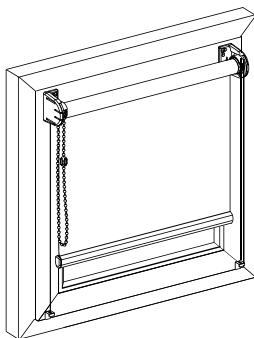

МАСТЕР P 1720

Рулонная штора в кассете с управлением от цепочки

Стандартная высота цепочки управления			
170 см			
Ширина системы		Высота системы, max	Площадь ткани, max
min	max		
25 см	160 см	200 см	3 кв. м

Цвет цепочки — белый, коричневый.

Цвет кронштейнов — белый, коричневый.

Цвет нижнего отвеса — белый, коричневый или обернутый в ткань.

Возможные варианты исполнения:

P 1720 с крепежом для сверления оконной рамы

P 1722 с навесным крепежом без сверления оконной рамы

Монтаж с направляющими тросами

Монтаж с фиксацией нижнего отвеса на магнитах