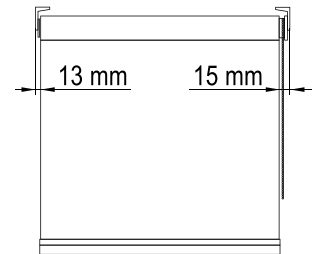

МАСТЕР P 1720

Рулонная штора в кассете с управлением от цепочки

Стандартная высота цепочки управления			
170 см			
Ширина системы		Высота системы, max	Площадь ткани, max
min	max		
25 см	160 см	200 см	3 кв. м

Цвет цепочки — белый, коричневый.

Цвет кронштейнов — белый, коричневый.

Цвет нижнего отвеса — белый, коричневый или обернутый в ткань.

Возможные варианты исполнения: